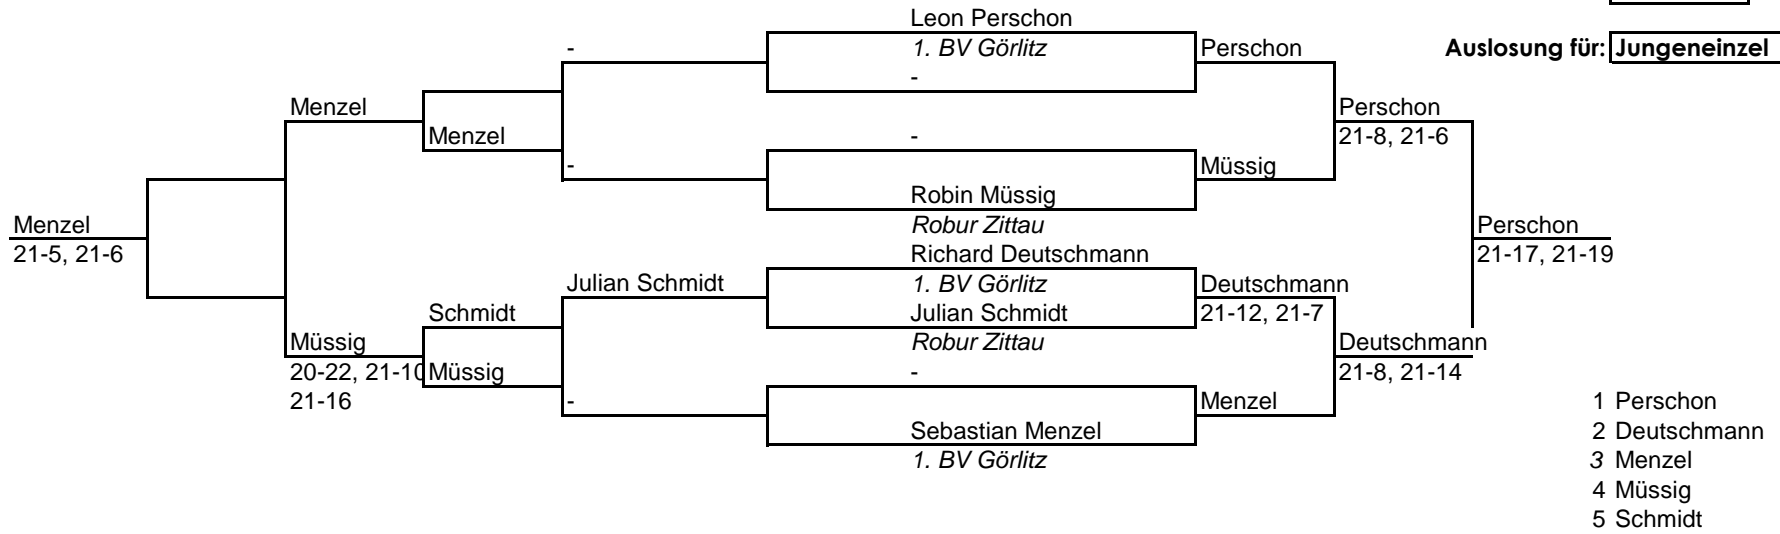

Datum: **23.05.2009**

Turnier: **RRL u19**

Auslosung für: **Herreneinzel**

- 1 Lein
- 2 Haase
- 3 Wittig
- 4 Grams
- 5 Terentev
- 6 Posselt
- 7 Schmidt

Datum: **23.05.2009**

Turnier: **RRL u13**

Auslosung für: **Jungeneinzel**

Datum: **23.05.2009**

Turnier: **RRL u19**

Auslosung für: **Dameneinzel**

Datum: 23.05.2009

Turnier: RRL u13

Auslosung für: Jugendoppel

	<b>Müssig/Schmidt Robur Zittau</b>	<b>Deutschmann/ Perschon 1. BV Görlitz</b>	<b>Menzel/Walther 1. BV Görlitz/Robur Zittau</b>	<b>Platz</b>
<b>Müssig/Schmidt Robur Zittau</b>		21-5 21-6	21-11 21-15	<b>3</b>
<b>Deutschmann/ Perschon 1. BV Görlitz</b>	5-21 6-21		12-21 5-21	<b>1</b>
<b>Menzel/Walther 1. BV Görlitz/Robur Zittau</b>	11-21 15-21	21-12 21-5		<b>2</b>

Datum: 23.05.2009

Turnier: RRL u13

Auslosung für: Mädchendoppel

	<b>Mühle/Fiedler 1. BV Görlitz</b>	<b>Bittner/Röhm 1. BV Görlitz</b>		<b>Platz</b>
<b>Mühle/Fiedler 1. BV Görlitz</b>		8-21 4-21		<b>1</b>
<b>Bittner/Röhm 1. BV Görlitz</b>	21-8 21-4			<b>2</b>
				