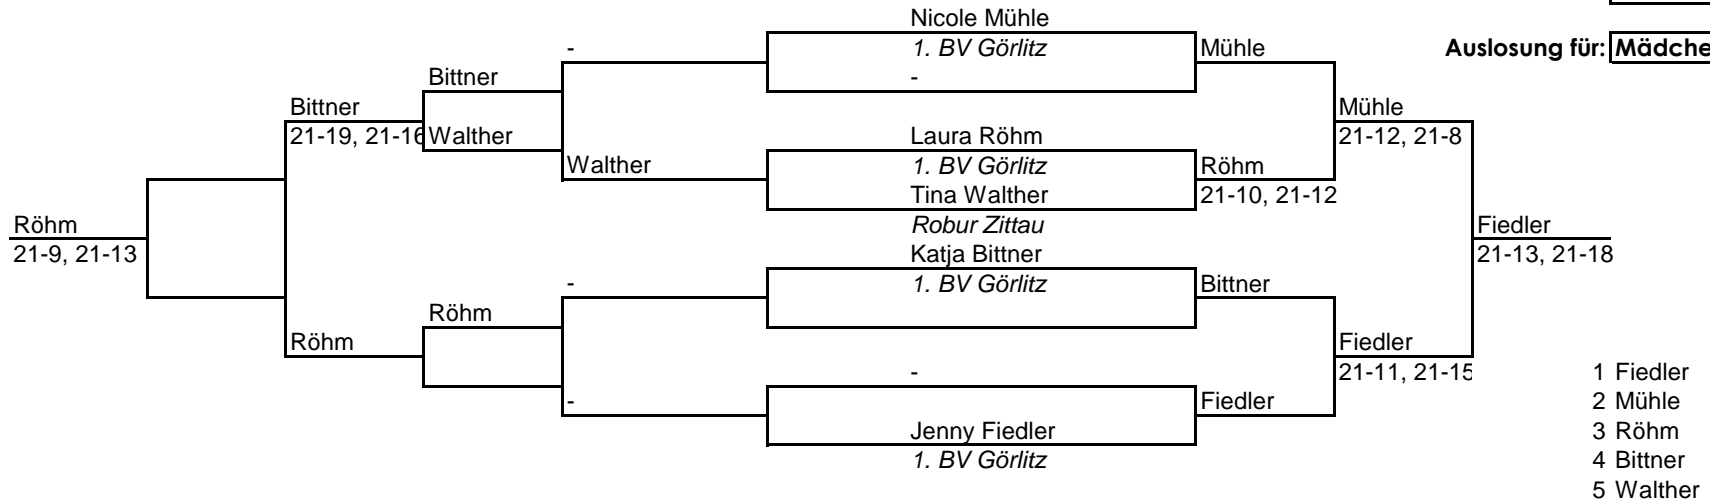

Datum: **23.05.2009**

Turnier: **RRL u19**

Auslosung für: **Dameneinzel**

Datum: 23.05.2009

Turnier: RRL u13

Auslosung für: Jugendoppel

	<b>Müssig/Schmidt Robur Zittau</b>	<b>Deutschmann/ Perschon 1. BV Görlitz</b>	<b>Menzel/Walther 1. BV Görlitz/Robur Zittau</b>	<b>Platz</b>
<b>Müssig/Schmidt Robur Zittau</b>		21-5 21-6	21-11 21-15	<b>3</b>
<b>Deutschmann/ Perschon 1. BV Görlitz</b>	5-21 6-21		12-21 5-21	<b>1</b>
<b>Menzel/Walther 1. BV Görlitz/Robur Zittau</b>	11-21 15-21	21-12 21-5		<b>2</b>

Datum: 23.05.2009

Turnier: RRL u13

Auslosung für: Mädchendoppel

	<b>Mühle/Fiedler 1. BV Görlitz</b>	<b>Bittner/Röhm 1. BV Görlitz</b>		<b>Platz</b>
<b>Mühle/Fiedler 1. BV Görlitz</b>		8-21 4-21		<b>1</b>
<b>Bittner/Röhm 1. BV Görlitz</b>	21-8 21-4			<b>2</b>
				

1  
2  
3

Datum: **23.05.2009**

Turnier: **RRL u13**

Auslosung für: **Mädcheneinzel**

Datum:

Turnier:

Auslosung für:

	<b>Spieler/Jähne Robur Zittau</b>	<b>Schmidt/Ploß Robur Zittau</b>	<b>Voigt/Grodd 1. BV Görlitz</b>	<b>Posselt/Saling 1. BV Görlitz</b>	<b>Platz</b>
<b>Spieler/Jähne Robur Zittau</b>		16-21 21-16 16-21	5-21 12-21	11-21 10-21	1
<b>Schmidt/Ploß Robur Zittau</b>	21-16 16-21 21-15		11-21 9-21	21-17 6-21 21-19	3
<b>Voigt/Grodd 1. BV Görlitz</b>	21-5 21-12	21-11 21-9		21-12 21-14	4
<b>Posselt/Saling 1. BV Görlitz</b>	21-11 21-10	17-21 21-6 19-21	21-21 14-21		2

Datum:

Turnier:

Auslosung für:

	<b>Lein/Posselt Robur Zittau/1. BV Görlitz</b>	<b>Wittig/Haase 1. BV Görlitz</b>	<b>Grams/Terentev MSV Bautzen</b>	<b>Schmidt/Tausend BV Eibau/1. BV Görlitz</b>	<b>Platz</b>
<b>Lein/Posselt Robur Zittau/1. BV Görlitz</b>		21-15 21-10	21-14 21-17	18-21 8-21	<b>3</b>
<b>Wittig/Haase 1. BV Görlitz</b>	15-21 10-21		7-21 11-21	15-21 8-21	<b>1</b>
<b>Grams/Terentev MSV Bautzen</b>	14-21 17-21	21-7 21-11		16-21 21-9 12-21	<b>2</b>
<b>Schmidt/TausendBV Eibau/1. BV Görlitz</b>	21-18 21-8	21-15 21-8	21-16 9-21 21-12		<b>4</b>