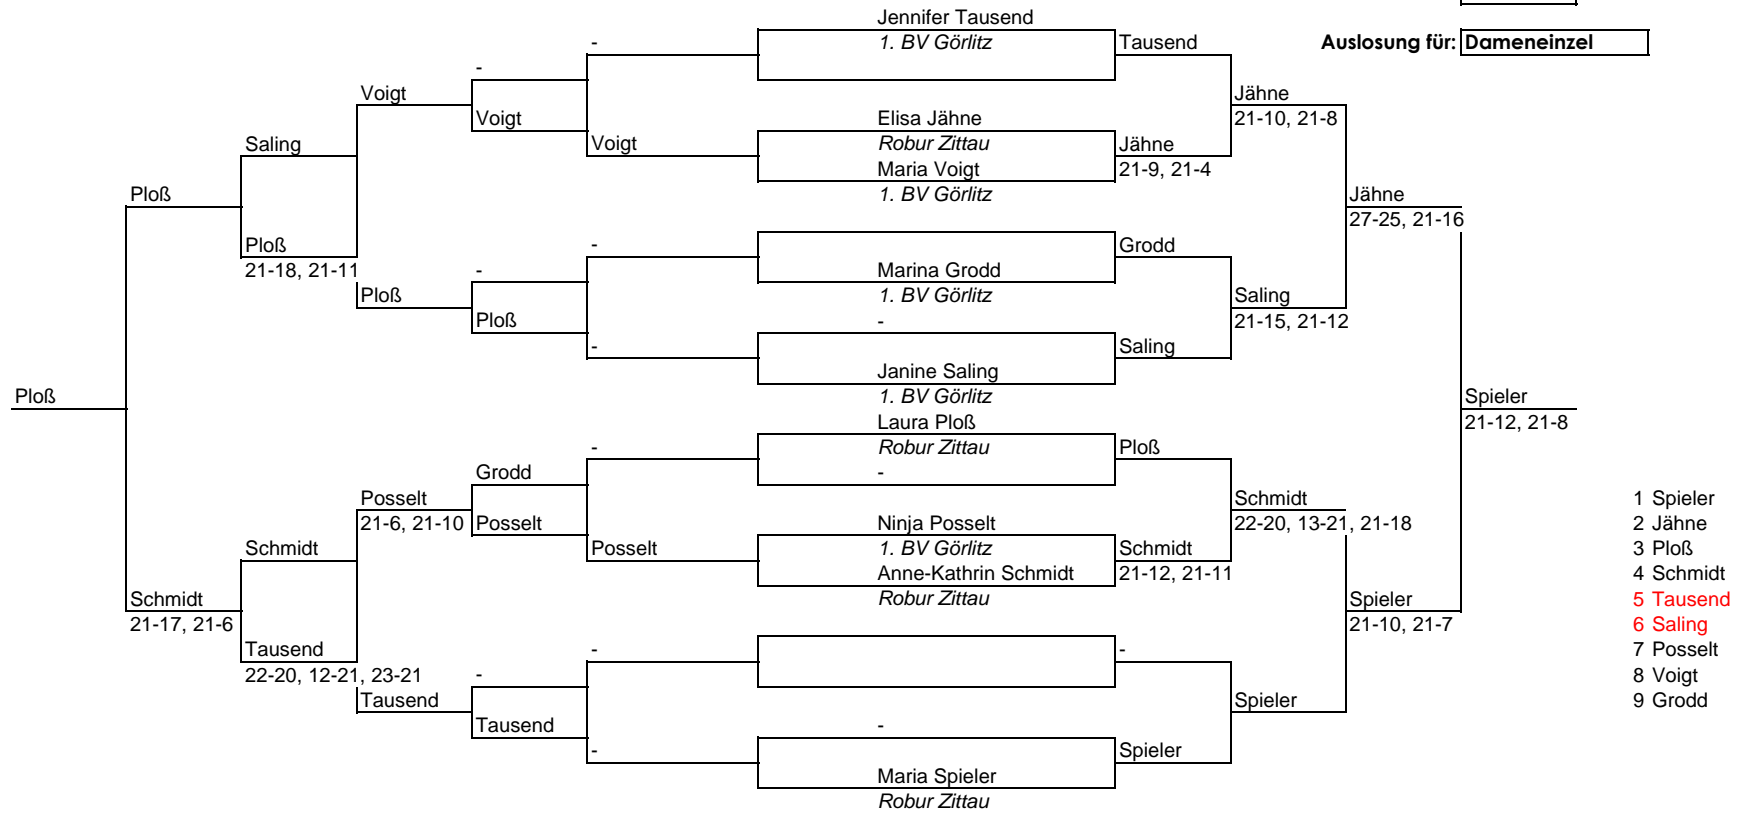

Datum: **23.05.2009**

Turnier: **RRL u19**

Auslosung für: **Herreneinzel**

- 1 Lein
- 2 Haase
- 3 Wittig
- 4 Grams
- 5 Terentev
- 6 Posselt
- 7 Schmidt

Datum: **23.05.2009**

Turnier: **RRL u13**

Auslosung für: **Jungeneinzel**

Datum: **23.05.2009**

Turnier: **RRL u19**

Auslosung für: **Dameneinzel**

Datum: 23.05.2009

Turnier: RRL u13

Auslosung für: Jugendoppel

	<b>Müssig/Schmidt Robur Zittau</b>	<b>Deutschmann/ Perschon 1. BV Görlitz</b>	<b>Menzel/Walther 1. BV Görlitz/Robur Zittau</b>	<b>Platz</b>
<b>Müssig/Schmidt Robur Zittau</b>		21-5 21-6	21-11 21-15	<b>3</b>
<b>Deutschmann/ Perschon 1. BV Görlitz</b>	5-21 6-21		12-21 5-21	<b>1</b>
<b>Menzel/Walther 1. BV Görlitz/Robur Zittau</b>	11-21 15-21	21-12 21-5		<b>2</b>