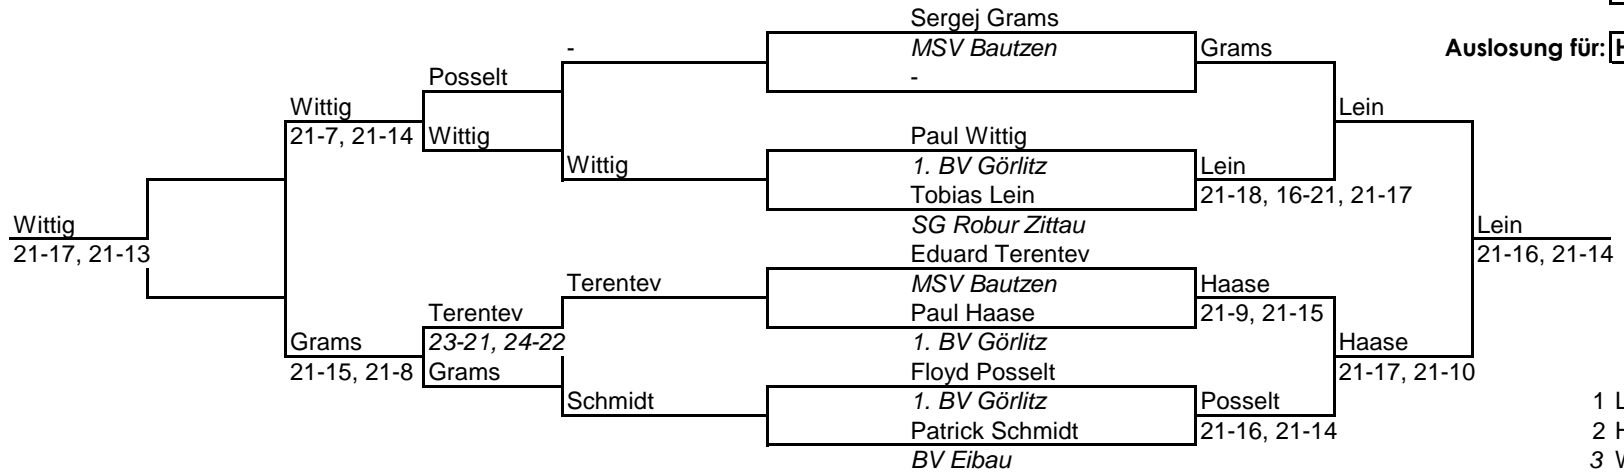

Datum: **23.05.2009**

Turnier: **RRL u19**

Auslosung für: **Herreneinzel**

- 1 Lein
- 2 Haase
- 3 Wittig
- 4 Grams
- 5 Terentev
- 6 Posselt
- 7 Schmidt

Datum: **23.05.2009**

Turnier: **RRL u13**

Auslosung für: **Jungeneinzel**

Datum: **23.05.2009**

Turnier: **RRL u19**

Auslosung für: **Dameneinzel**

Datum: 23.05.2009

Turnier: RRL u13

Auslosung für: Jugendoppel

	<b>Müssig/Schmidt Robur Zittau</b>	<b>Deutschmann/ Perschon 1. BV Görlitz</b>	<b>Menzel/Walther 1. BV Görlitz/Robur Zittau</b>	<b>Platz</b>
<b>Müssig/Schmidt Robur Zittau</b>		21-5 21-6	21-11 21-15	<b>3</b>
<b>Deutschmann/ Perschon 1. BV Görlitz</b>	5-21 6-21		12-21 5-21	<b>1</b>
<b>Menzel/Walther 1. BV Görlitz/Robur Zittau</b>	11-21 15-21	21-12 21-5		<b>2</b>

Datum: 23.05.2009

Turnier: RRL u13

Auslosung für: Mädchendoppel

	<b>Mühle/Fiedler 1. BV Görlitz</b>	<b>Bittner/Röhm 1. BV Görlitz</b>		<b>Platz</b>
<b>Mühle/Fiedler 1. BV Görlitz</b>		8-21 4-21		<b>1</b>
<b>Bittner/Röhm 1. BV Görlitz</b>	21-8 21-4			<b>2</b>
				